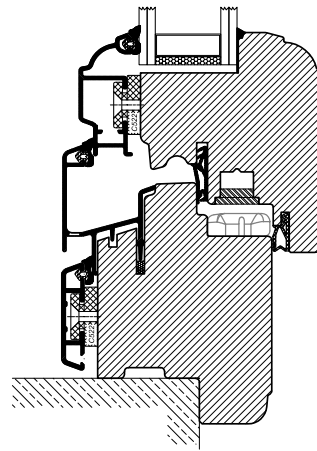

# EXCLUSIVE LA/LB 91x82

**Opzione 1**  
traverso inferiore standard  
Standard lower beam

**Opzione 2**  
traverso inferiore ribassato  
Lower beam with integrated jamb

Profilo in legno-alluminio/bronzo 91x82  
3 guarnizioni  
**U<sub>w</sub>** fino a 1,5 W/(m<sup>2</sup>K)  
**U<sub>g</sub>** fino a 1,0 W/(m<sup>2</sup>K)  
Spessore vetro fino a 48 mm  
**R<sub>w</sub>** infisso fino a 42 dB  
A richiesta antieffrazione

**Opzione A**  
Soglia standard in alluminio  
Aluminum standard threshold

**Opzione B**  
Soglia con taglio termico  
Thermal break aluminum  
threshold