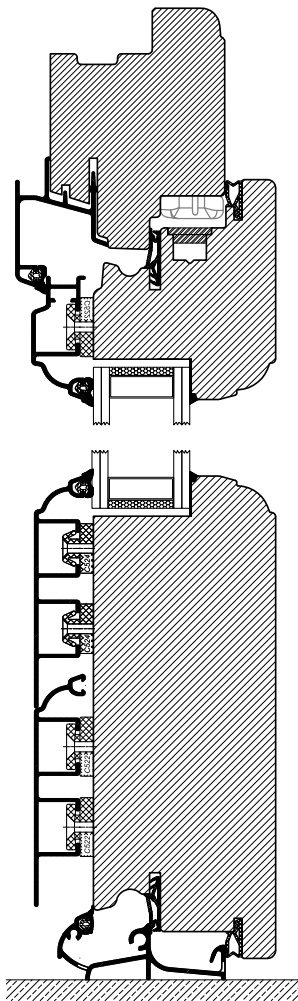

# EXCLUSIVE

Cerniere regolabili a doppio gambo, disponibile  
anche con cerniere a scomparsa  
*2 pins adjustable hinges, available also with  
concealed hinges*

Vetrocamera fino 48 mm  
*Up to 48 mm insulated glazing*

# EXCLUSIVE LA/LB 91x82

**Opzione 1**  
traverso inferiore standard  
Standard lower beam

**Opzione 2**  
traverso inferiore ribassato  
Lower beam with integrated jamb

Profilo in legno-alluminio/bronzo 91x82  
3 guarnizioni  
**U<sub>w</sub>** fino a 1,5 W/(m<sup>2</sup>K)  
**U<sub>g</sub>** fino a 1,0 W/(m<sup>2</sup>K)  
Spessore vetro fino a 48 mm  
**R<sub>w</sub>** infisso fino a 42 dB  
A richiesta antieffrazione

Wooden profile + aluminum/bronze  
cladding 91x82  
3 gaskets  
**U<sub>w</sub>** up to 1,5 W/(m<sup>2</sup>K)  
**U<sub>g</sub>** up to 1,0 W/(m<sup>2</sup>K)  
Glass thickness up to 48 mm  
**R<sub>w</sub>** window up to 42 dB  
Burglar resistant option available

**Opzione A**  
Soglia standard in alluminio  
Aluminum standard threshold

**Opzione B**  
Soglia con taglio termico  
Thermal break aluminum  
threshold