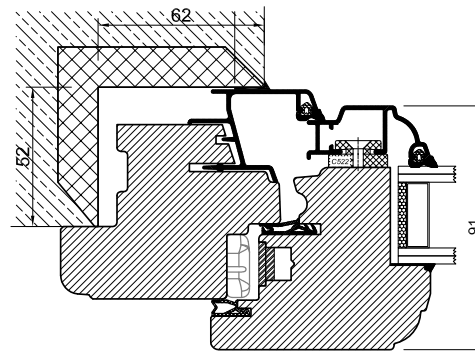

# EXCLUSIVE LA/LB 91x82

**Opzione 1**  
traverso inferiore standard  
Standard lower beam

**Opzione 2**  
traverso inferiore ribassato  
Lower beam with integrated jamb

Profilo in legno-alluminio/bronzo 91x82  
3 guarnizioni  
**U<sub>w</sub>** fino a 1,5 W/(m<sup>2</sup>K)  
**U<sub>g</sub>** fino a 1,0 W/(m<sup>2</sup>K)  
Spessore vetro fino a 48 mm  
**R<sub>w</sub>** infisso fino a 42 dB  
A richiesta antieffrazione

Wooden profile + aluminum/bronze  
cladding 91x82  
3 gaskets  
**U<sub>w</sub>** up to 1,5 W/(m<sup>2</sup>K)  
**U<sub>g</sub>** up to 1,0 W/(m<sup>2</sup>K)  
Glass thickness up to 48 mm  
**R<sub>w</sub>** window up to 42 dB  
Burglar resistant option available

**Opzione A**  
Soglia standard in alluminio  
Aluminum standard threshold

**Opzione B**  
Soglia con taglio termico  
Thermal break aluminum  
threshold