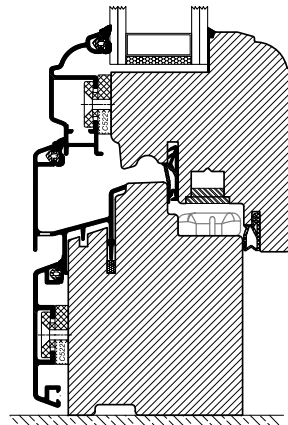

# EXCLUSIVE LA/LB 91x82

**Opzione 1**  
traverso inferiore standard  
Standard lower beam

**Opzione 2**  
traverso inferiore ribassato  
Lower beam with integrated jamb

Profilo in legno-alluminio/bronzo 91x82  
3 guarnizioni  
**U<sub>w</sub>** fino a 1,5 W/(m<sup>2</sup>K)  
**U<sub>g</sub>** fino a 1,0 W/(m<sup>2</sup>K)  
Spessore vetro fino a 48 mm  
**R<sub>w</sub>** infisso fino a 42 dB  
A richiesta antieffrazione