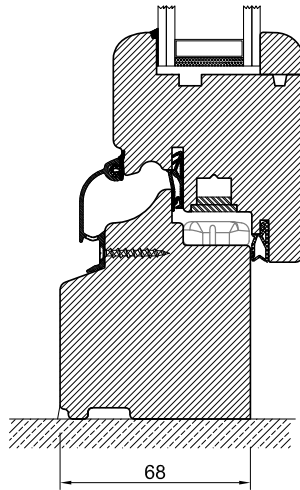

Ante e telai in lamellare
Laminated sash and frame

Ferramenta argento
Silver hardware

Disponibile anche nella versione antieffrazione.
Available with burglar resistant characteristics.

EXTRALUSSO 68x82

Opzione 1
traverso inferiore standard
Standard lower beam

Opzione 2
traverso inferiore ribassato
Lower beam with integrated jamb

Profilo in legno 68x82
3 guarnizioni
U_w fino a 1,2 W/(m²K)
U_g fino a 0,9 W/(m²K)
Spessore vetro fino a 36 mm
R_w infisso fino a 42 dB
A richiesta antieffrazione

Wooden profile 68x82
3 gaskets
U_w up to 1,2 W/(m²K)
U_g up to 0,9 W/(m²K)
Glass thickness up to 36 mm
R_w window up to 42 dB
Burglar resistant option available

Opzione A
Soglia standard in alluminio
Aluminum standard threshold