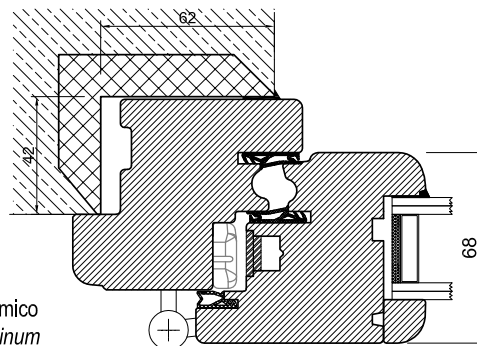

Opzione 2
traverso inferiore ribassato
Lower beam with integrated jamb

Profilo in legno 68x82
3 guarnizioni
U_w fino a 1,2 W/(m²K)
U_g fino a 0,9 W/(m²K)
Spessore vetro fino a 36 mm
R_w infisso fino a 42 dB
A richiesta antieffrazione

Wooden profile 68x82
3 gaskets
U_w up to 1,2 W/(m²K)
U_g up to 0,9 W/(m²K)
Glass thickness up to 36 mm
R_w window up to 42 dB
Burglar resistant option available

Opzione A
Soglia standard in alluminio
Aluminum standard threshold

Opzione B
Soglia con taglio termico
Thermal break aluminum threshold