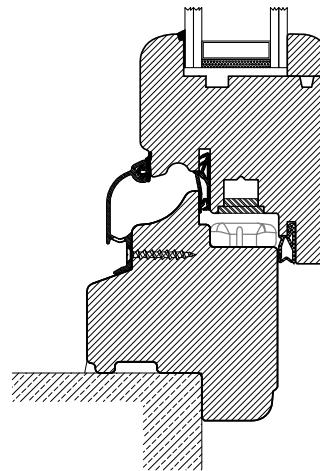

Ante e telai in lamellare
Laminated sash and frame

Ferramenta argento
Silver hardware

Disponibile anche nella versione antieffrazione.
Available with burglar resistant characteristics.

EXTRALUSSO 68x82

Opzione 1
traverso inferiore standard
Standard lower beam

Opzione 2
traverso inferiore ribassato
Lower beam with integrated jamb

Profilo in legno 68x82
3 guarnizioni
U_w fino a 1,2 W/(m²K)
U_g fino a 0,9 W/(m²K)
Spessore vetro fino a 36 mm
R_w infisso fino a 42 dB
A richiesta antieffrazione

Wooden profile 68x82
3 gaskets
U_w up to 1,2 W/(m²K)
U_g up to 0,9 W/(m²K)
Glass thickness up to 36 mm
R_w window up to 42 dB
Burglar resistant option available

Opzione A
Soglia standard in alluminio
Aluminum standard threshold