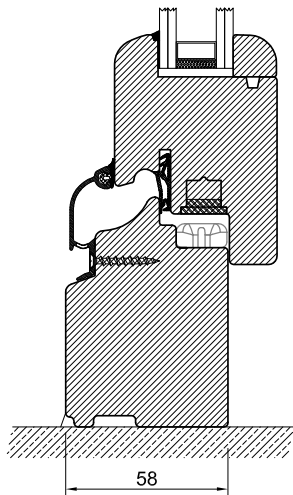

LUSSO

Cerniere regolabili a doppio gambo
2 pins adjustable hinges

Vetrocamera fino 26 mm
Up to 26 mm insulated glazing

Ferramenta argento
Silver hardware

Ante e telai in lamellare
Laminated sash and frame

LUSSO 58x82

Opzione 1
traverso inferiore standard
Standard lower beam

Opzione 2
traverso inferiore ribassato
Lower beam with integrated jamb

Profilo in legno 58x82
2 guarnizioni
U_w fino a 1,5 W/(m²K)
U_g fino a 1,0 W/(m²K)
Spessore vetro fino a 26 mm
R_w infisso fino a 42 dB

Wooden profile 58x82
2 gaskets
U_w up to 1,5 W/(m²K)
U_g up to 1,0 W/(m²K)
Glass thickness up to 26 mm
R_w window up to 42 dB