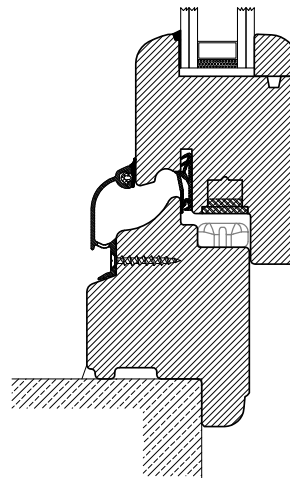

LUSSO

Cerniere regolabili a doppio gambo
2 pins adjustable hinges

Vetrocamera fino 26 mm
Up to 26 mm insulated glazing

Ferramenta argento
Silver hardware

Ante e telai in lamellare
Laminated sash and frame

LUSSO 58x82

Opzione 1
traverso inferiore standard
Standard lower beam

Opzione 2
traverso inferiore ribassato
Lower beam with integrated jamb

Profilo in legno 58x82
2 guarnizioni
U_w fino a 1,5 W/(m²K)
U_g fino a 1,0 W/(m²K)
Spessore vetro fino a 26 mm
R_w infisso fino a 42 dB

Wooden profile 58x82
2 gaskets
U_w up to 1,5 W/(m²K)
U_g up to 1,0 W/(m²K)
Glass thickness up to 26 mm
R_w window up to 42 dB