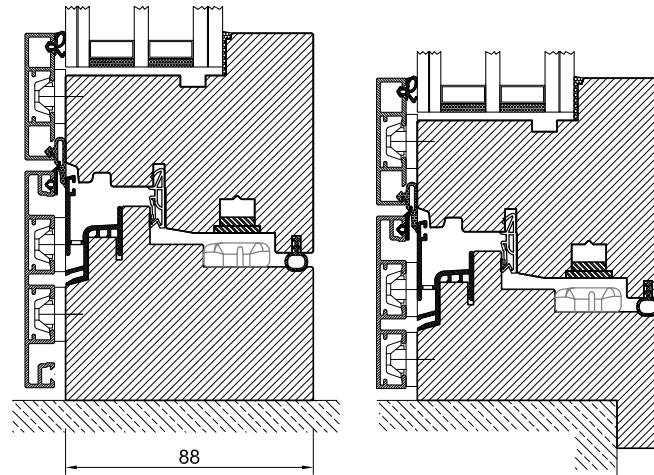

NEXT LB

Cerniere a scomparsa
Concealed hinges

Vetrocamera fino a 52 mm per serramento in
spessore 82 mm e fino 72 mm per spessore 102 mm
*Up to 52 mm insulated glazing for 82 mm window
section, up to 72 mm insulated glazing for 102 mm
windows section*

Ferramenta argento a nastro
Silver full perimeter hardware

Ante e telai in lamellare
Laminated sash and frame

Profilo esterno in bronzo
External bronze cladding

Disponibile anche in spessore 82 mm, con vetro doppia camera.
Disponibile anche nella versione antieffrazione.
*Triple glazing available for 82 mm window section.
Available with burglar resistant characteristics*

NEXT LA/LB 102x76

Opzione 1
traverso inferiore standard
Standard lower beam

Opzione 2
traverso inferiore ribassato
Lower beam with integrated jamb

Profilo in legno-alluminio/bronzo 102x76
4 guarnizioni
U_w fino a 0,9 W/(m²K)
U_g fino a 0,5 W/(m²K)
Spessore vetro fino a 72 mm
R_w infisso fino a 43 dB
R_w infisso fino a 48 dB con tapparella
abbassata
A richiesta antieffrazione