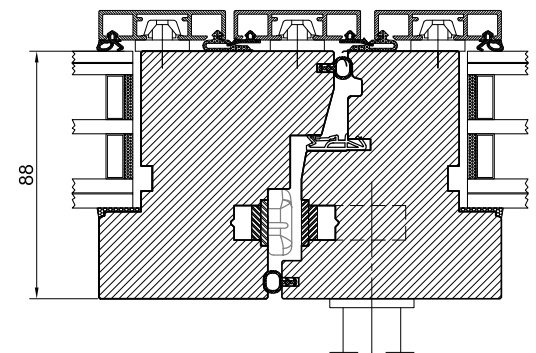

Ferramenta argento a nastro
Silver full perimeter hardware

Ante e telai in lamellare
Laminated sash and frame

Profilo esterno in bronzo
External bronze cladding

Disponibile anche in spessore 82 mm, con vetro doppia camera.
Disponibile anche nella versione antieffrazione.
*Triple glazing available for 82 mm window section.
Available with burglar resistant characteristics*

NEXT LA/LB 102x76

Opzione 1
traverso inferiore standard
Standard lower beam

Opzione 2
traverso inferiore ribassato
Lower beam with integrated jamb

Profilo in legno-alluminio/bronzo 102x76
4 guarnizioni
U_w fino a 0,9 W/(m²K)
U_g fino a 0,5 W/(m²K)
Spessore vetro fino a 72 mm
R_w infisso fino a 43 dB
R_w infisso fino a 48 dB con tapparella
abbassata
A richiesta antieffrazione