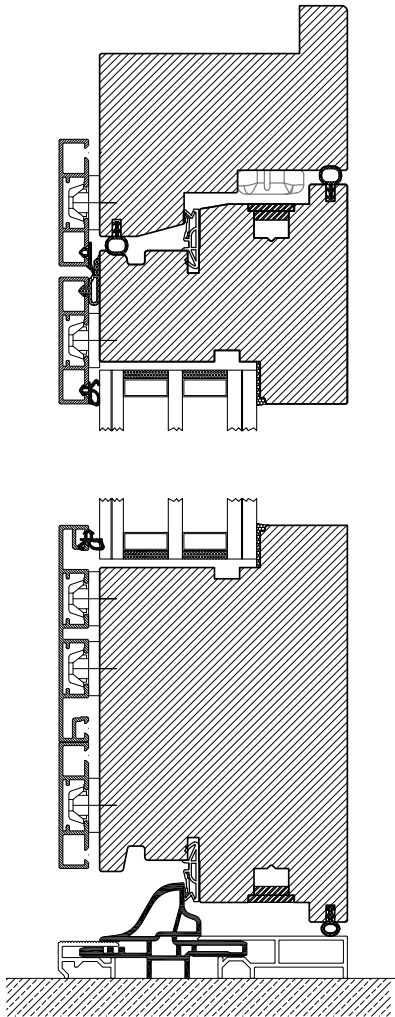

NEXT LB

Cerniere a scomparsa
Concealed hinges

Vetrocamera fino a 52 mm per serramento in
spessore 82 mm e fino 72 mm per spessore 102 mm
*Up to 52 mm insulated glazing for 82 mm window
section, up to 72 mm insulated glazing for 102 mm
windows section*

Ferramenta argento a nastro
Silver full perimeter hardware

Ante e telai in lamellare
Laminated sash and frame

Profilo esterno in bronzo
External bronze cladding

Disponibile anche in spessore 82 mm, con vetro doppia camera.
Disponibile anche nella versione antieffrazione.
*Triple glazing available for 82 mm window section.
Available with burglar resistant characteristics*

NEXT LA/LB 102x76

Opzione 1
traverso inferiore standard
Standard lower beam

Opzione 2
traverso inferiore ribassato
Lower beam with integrated jamb

Profilo in legno-alluminio/bronzo 102x76
4 guarnizioni
U_w fino a 0,9 W/(m²K)
U_g fino a 0,5 W/(m²K)
Spessore vetro fino a 72 mm
R_w infisso fino a 43 dB
R_w infisso fino a 48 dB con tapparella
abbassata
A richiesta antieffrazione