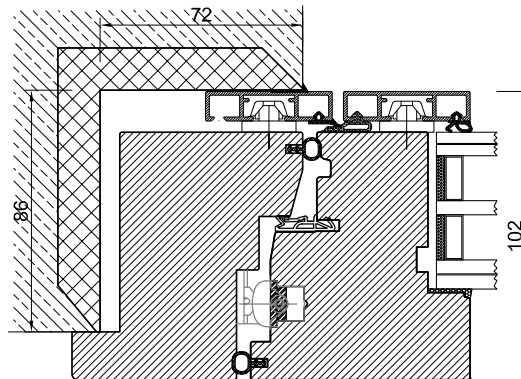

Ferramenta argento a nastro
Silver full perimeter hardware

Ante e telai in lamellare
Laminated sash and frame

Profilo esterno in bronzo
External bronze cladding

Disponibile anche in spessore 82 mm, con vetro doppia camera.
Disponibile anche nella versione antieffrazione.
*Triple glazing available for 82 mm window section.
Available with burglar resistant characteristics*

NEXT LA/LB 102x76

Opzione 1
traverso inferiore standard
Standard lower beam

Opzione 2
traverso inferiore ribassato
Lower beam with integrated jamb

Profilo in legno-alluminio/bronzo 102x76
4 guarnizioni
U_w fino a 0,9 W/(m²K)
U_g fino a 0,5 W/(m²K)
Spessore vetro fino a 72 mm
R_w infisso fino a 43 dB
R_w infisso fino a 48 dB con tapparella
abbassata
A richiesta antieffrazione