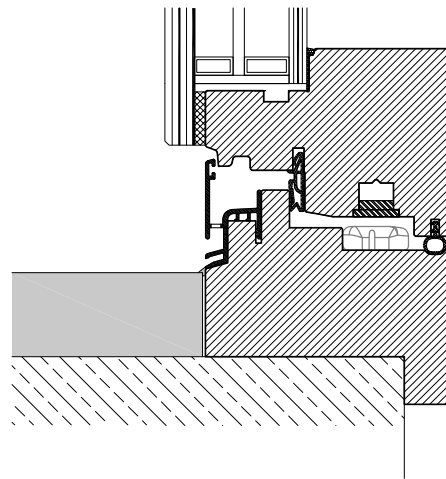

FULL GLASS

Cerniere a scomparsa
Concealed hinges

Vetro temprato
con fascia in tinta
nera/bianca
*Tempered glass with
black/white perimeter*

Coprifilo ricavato da
fresatura su telaio
Integrated Jamb

Ante e telai in lamellare
*Laminated sash and
frame*

Ferramenta argento a nastro
Silver full perimeter hardware

Disponibile anche in spessore *3 mm, con vetro doppia camera.
Disponibile anche nella versione antieffrazione.
*Triple glazing available for *3 mm window section.
Available with burglar resistant characteristics*

FULL GLASS 103x76

Profilo in legno-vetro 103x76
3 guarnizioni
U_w fino a 0,9 W/(m²K)
U_g fino a 0,5 W/(m²K)
Spessore vetro fino a 86 mm
A richiesta antieffrazione

Wooden-glazing profile 103x76
3 gaskets
U_w up to 0,9 W/(m²K)
U_g up to 0,5 W/(m²K)
Glass thickness up to 86 mm
Burglar resistant option available