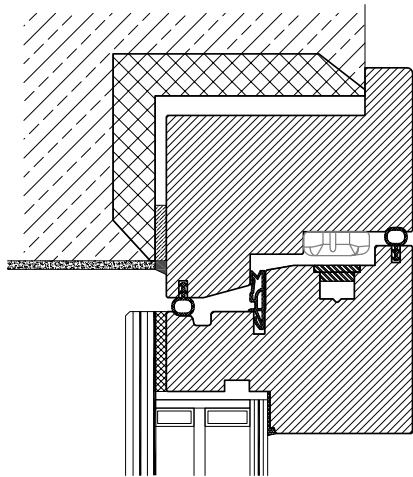

FULL GLASS

Cerniere a scomparsa
Concealed hinges

Vetro temprato
con fascia in tinta
nera/bianca
*Tempered glass with
black/white perimeter*

Coprifilo ricavato da
fresatura su telaio
Integrated Jamb

Ante e telai in lamellare
*Laminated sash and
frame*

Ferramenta argento a nastro
Silver full perimeter hardware

Disponibile anche in spessore *3 mm, con vetro doppia camera.
Disponibile anche nella versione antieffrazione.
*Triple glazing available for *3 mm window section.
Available with burglar resistant characteristics*

FULL GLASS 103x76

Profilo in legno-vetro 103x76
3 guarnizioni
U_w fino a 0,9 W/(m²K)
U_g fino a 0,5 W/(m²K)
Spessore vetro fino a 86 mm
A richiesta antieffrazione

Wooden-glazing profile 103x76
3 gaskets
U_w up to 0,9 W/(m²K)
U_g up to 0,5 W/(m²K)
Glass thickness up to 86 mm
Burglar resistant option available