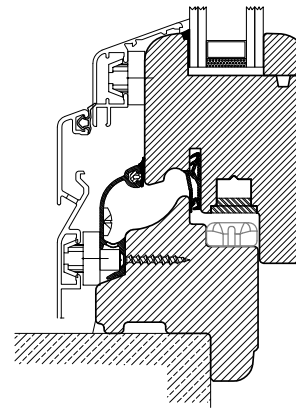

NEW-AGE

Cerniere regolabili a doppio gambo
2 pins adjustable hinges

Vetrocamera fino 26 mm
Up to 26 mm insulated glazing

Ante e telai in lamellare
Laminated sash and frame

Ferramenta argento
Silver hardware

Profilo esterno in alluminio
External aluminum cladding

NEW AGE 76x82

Opzione 1
traverso inferiore standard
Standard lower beam

Opzione 2
traverso inferiore ribassato
Lower beam with integrated jamb

Profilo in legno-alluminio 76x82
3 guarnizioni
U_w fino a 1,5 W/(m²K)
U_g fino a 1,0 W/(m²K)
Spessore vetro fino a 26 mm
R_w fisso fino a 42 dB

Wooden profile + aluminum
cladding 76x82
3 gaskets
U_w up to 1,5 W/(m²K)
U_g up to 1,0 W/(m²K)
Glass thickness up to 26 mm
R_w window up to 42 dB