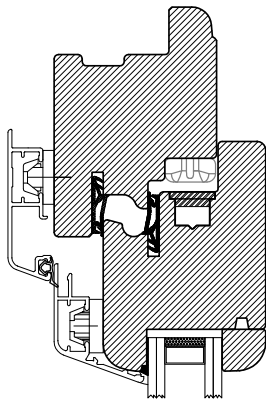

NEW-AGE

Cerniere regolabili a doppio gambo
2 pins adjustable hinges

Vetrocamera fino 26 mm
Up to 26 mm insulated glazing

Ante e telai in lamellare
Laminated sash and frame

Ferramenta argento
Silver hardware

Profilo esterno in alluminio
External aluminum cladding

NEW AGE 76x82

Opzione 1
traverso inferiore standard
Standard lower beam

Opzione 2
traverso inferiore ribassato
Lower beam with integrated jamb

Profilo in legno-alluminio 76x82
3 guarnizioni
U_w fino a 1,5 W/(m²K)
U_g fino a 1,0 W/(m²K)
Spessore vetro fino a 26 mm
R_w fisso fino a 42 dB

Wooden profile + aluminum
cladding 76x82
3 gaskets
U_w up to 1,5 W/(m²K)
U_g up to 1,0 W/(m²K)
Glass thickness up to 26 mm
R_w window up to 42 dB