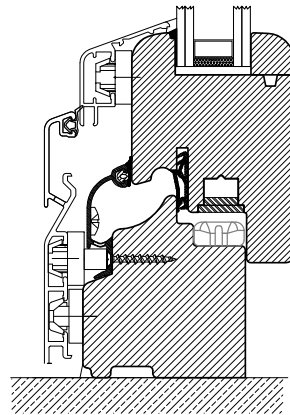

NEW-AGE

Cerniere regolabili a doppio gambo
2 pins adjustable hinges

Vetrocamera fino 26 mm
Up to 26 mm insulated glazing

Ante e telai in lamellare
Laminated sash and frame

Ferramenta argento
Silver hardware

Profilo esterno in alluminio
External aluminum cladding

NEW AGE 76x82

Opzione 1
traverso inferiore standard
Standard lower beam

Opzione 2
traverso inferiore ribassato
Lower beam with integrated jamb

Profilo in legno-alluminio 76x82
3 guarnizioni
U_w fino a 1,5 W/(m²K)
U_g fino a 1,0 W/(m²K)
Spessore vetro fino a 26 mm
R_w fisso fino a 42 dB

Wooden profile + aluminum
cladding 76x82
3 gaskets
U_w up to 1,5 W/(m²K)
U_g up to 1,0 W/(m²K)
Glass thickness up to 26 mm
R_w window up to 42 dB