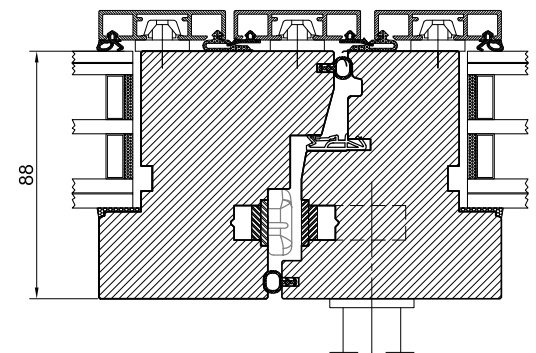

# NEXT LA

Disponibile anche in spessore 82 mm, con vetro doppia camera.  
Disponibile anche nella versione antieffrazione.  
*Triple glazing available for 82 mm window section.  
Available with burglar resistant characteristics.*

# NEXT LA/LB 102x76

**Opzione 1**  
traverso inferiore standard  
*Standard lower beam*

**Opzione 2**  
traverso inferiore ribassato  
*Lower beam with integrated jamb*

Profilo in legno-alluminio/bronzo 102x76  
4 guarnizioni  
**U<sub>w</sub>** fino a 0,9 W/(m<sup>2</sup>K)  
**U<sub>g</sub>** fino a 0,5 W/(m<sup>2</sup>K)  
Spessore vetro fino a 72 mm  
**R<sub>w</sub>** infisso fino a 43 dB  
**R<sub>w</sub>** infisso fino a 48 dB con tapparella  
abbassata  
A richiesta antieffrazione