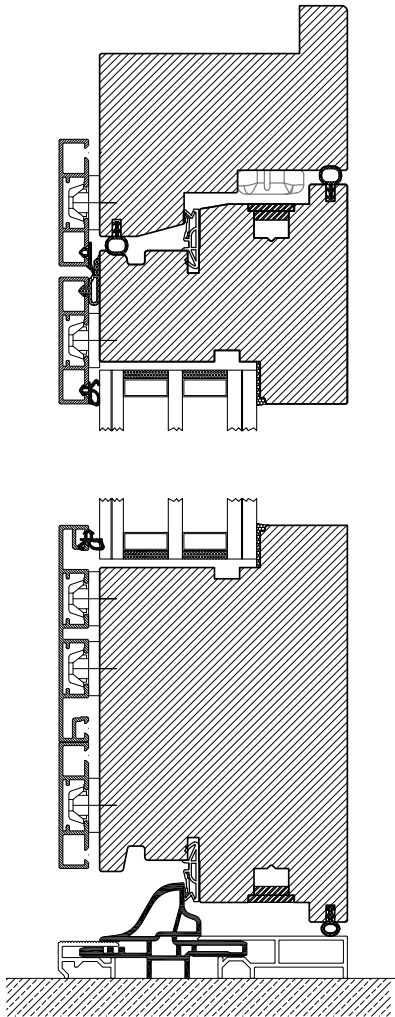

# NEXT LA

Disponibile anche in spessore 82 mm, con vetro doppia camera.  
Disponibile anche nella versione antieffrazione.  
*Triple glazing available for 82 mm window section.  
Available with burglar resistant characteristics.*

# NEXT LA/LB 102x76

**Opzione 1**  
traverso inferiore standard  
*Standard lower beam*

**Opzione 2**  
traverso inferiore ribassato  
*Lower beam with integrated jamb*

Profilo in legno-alluminio/bronzo 102x76  
4 guarnizioni  
**U<sub>w</sub>** fino a 0,9 W/(m<sup>2</sup>K)  
**U<sub>g</sub>** fino a 0,5 W/(m<sup>2</sup>K)  
Spessore vetro fino a 72 mm  
**R<sub>w</sub>** infisso fino a 43 dB  
**R<sub>w</sub>** infisso fino a 48 dB con tapparella  
abbassata  
A richiesta antieffrazione

Wooden profile+aluminum/bronze  
cladding 102x76  
4 gaskets  
**U<sub>w</sub>** up to 0,9 W/(m<sup>2</sup>K)  
**U<sub>g</sub>** up to 0,5 W/(m<sup>2</sup>K)  
Glass thickness up to 72 mm  
**R<sub>w</sub>** window up to 43 dB  
**R<sub>w</sub>** window up to 48 dB with closed rolling  
shutters  
Burglar resistant option available