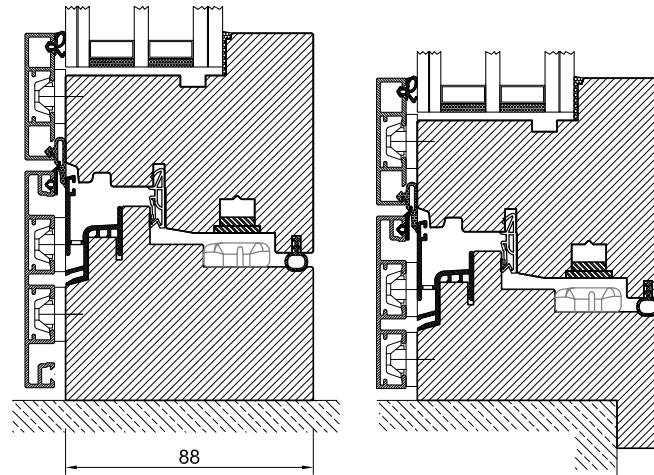

# NEXT LA

Disponibile anche in spessore 82 mm, con vetro doppia camera.  
Disponibile anche nella versione antieffrazione.  
*Triple glazing available for 82 mm window section.  
Available with burglar resistant characteristics.*

# NEXT LA/LB 102x76

**Opzione 1**  
traverso inferiore standard  
*Standard lower beam*

**Opzione 2**  
traverso inferiore ribassato  
*Lower beam with integrated jamb*

Profilo in legno-alluminio/bronzo 102x76  
4 guarnizioni  
**U<sub>w</sub>** fino a 0,9 W/(m<sup>2</sup>K)  
**U<sub>g</sub>** fino a 0,5 W/(m<sup>2</sup>K)  
Spessore vetro fino a 72 mm  
**R<sub>w</sub>** infisso fino a 43 dB  
**R<sub>w</sub>** infisso fino a 48 dB con tapparella  
abbassata  
A richiesta antieffrazione

Wooden profile+aluminum/bronze  
cladding 102x76  
4 gaskets  
**U<sub>w</sub>** up to 0,9 W/(m<sup>2</sup>K)  
**U<sub>g</sub>** up to 0,5 W/(m<sup>2</sup>K)  
Glass thickness up to 72 mm  
**R<sub>w</sub>** window up to 43 dB  
**R<sub>w</sub>** window up to 48 dB with closed rolling  
shutters  
Burglar resistant option available