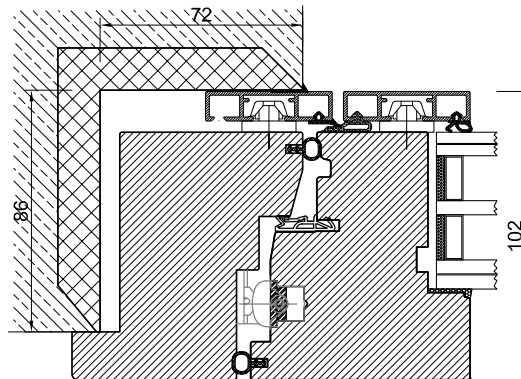

# NEXT LA

Disponibile anche in spessore 82 mm, con vetro doppia camera.  
Disponibile anche nella versione antieffrazione.  
*Triple glazing available for 82 mm window section.  
Available with burglar resistant characteristics.*

# NEXT LA/LB 102x76

**Opzione 1**  
traverso inferiore standard  
*Standard lower beam*

**Opzione 2**  
traverso inferiore ribassato  
*Lower beam with integrated jamb*

Profilo in legno-alluminio/bronzo 102x76  
4 guarnizioni  
**U<sub>w</sub>** fino a 0,9 W/(m<sup>2</sup>K)  
**U<sub>g</sub>** fino a 0,5 W/(m<sup>2</sup>K)  
Spessore vetro fino a 72 mm  
**R<sub>w</sub>** infisso fino a 43 dB  
**R<sub>w</sub>** infisso fino a 48 dB con tapparella  
abbassata  
A richiesta antieffrazione