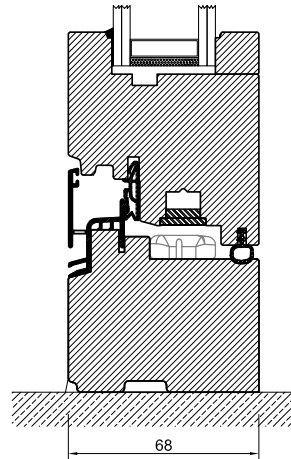

# NEXT 68x76

## Opzione 1

traverso inferiore standard  
Standard lower beam

## Opzione 2

traverso inferiore ribassato  
Lower beam with integrated jamb

Profilo in legno 68x76  
3 guarnizioni

**U<sub>w</sub>** fino a 1,2 W/(m<sup>2</sup>K)

**U<sub>g</sub>** fino a 0,9 W/(m<sup>2</sup>K)

Spessore vetro fino a 36 mm

**R<sub>w</sub>** infisso fino a 43 dB

**R<sub>w</sub>** infisso fino a 48 dB con tapparella  
abbassata

A richiesta antieffrazione

Wooden profile 68x76

3 gaskets

**U<sub>w</sub>** up to 1,2 W/(m<sup>2</sup>K)