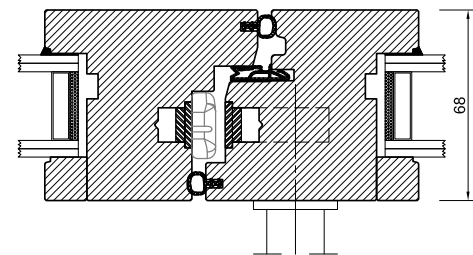

## Opzione 1

traverso inferiore standard  
Standard lower beam

## Opzione 2

traverso inferiore ribassato  
Lower beam with integrated jamb

Profilo in legno 68x76  
3 guarnizioni

**U<sub>w</sub>** fino a 1,2 W/(m<sup>2</sup>K)

**U<sub>g</sub>** fino a 0,9 W/(m<sup>2</sup>K)