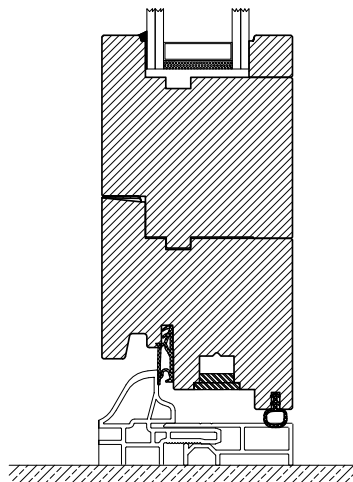

# NEXT 68x76

## Opzione 1

traverso inferiore standard  
Standard lower beam

## Opzione 2

traverso inferiore ribassato  
Lower beam with integrated jamb

Profilo in legno 68x76  
3 guarnizioni

**U<sub>w</sub>** fino a 1,2 W/(m<sup>2</sup>K)

**U<sub>g</sub>** fino a 0,9 W/(m<sup>2</sup>K)