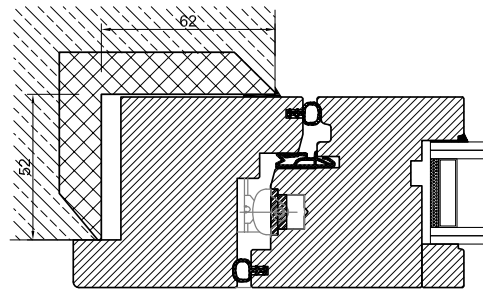

# NEXT 68x76

## Opzione 1

traverso inferiore standard  
Standard lower beam

## Opzione 2

traverso inferiore ribassato  
Lower beam with integrated jamb

Profilo in legno 68x76  
3 guarnizioni

**U<sub>w</sub>** fino a 1,2 W/(m<sup>2</sup>K)

**U<sub>g</sub>** fino a 0,9 W/(m<sup>2</sup>K)