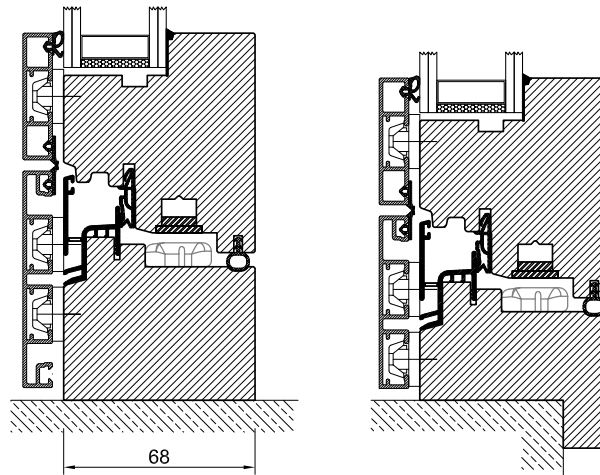

NEXT LA

Disponibile anche in spessore 102 mm, con vetro doppia camera.
Disponibile anche nella versione antieffrazione.
*Triple glazing available for 102 mm window section.
Available with burglar resistant characteristics.*

NEXT LA/LB 82x76

Opzione 1
traverso inferiore standard
Standard lower beam

Opzione 2
traverso inferiore ribassato
Lower beam with integrated jamb

Profilo in legno-alluminio/bronzo 82x76
4 guarnizioni
U_w fino a 1,1 W/(m²K)
U_g fino a 0,5 W/(m²K)
Spessore vetro fino a 52 mm
R_w infisso fino a 43 dB
R_w infisso fino a 48 dB con tapparella
abbassata
A richiesta antieffrazione

Wooden profile+aluminum/bronze
cladding 82x76
4 gaskets

U_w up to 1,1 W/(m²K)
U_g up to 0,5 W/(m²K)
Glass thickness up to 52 mm
R_w window up to 43 dB
R_w window up to 48 dB with closed rolling
shutters
Burglar resistant option available