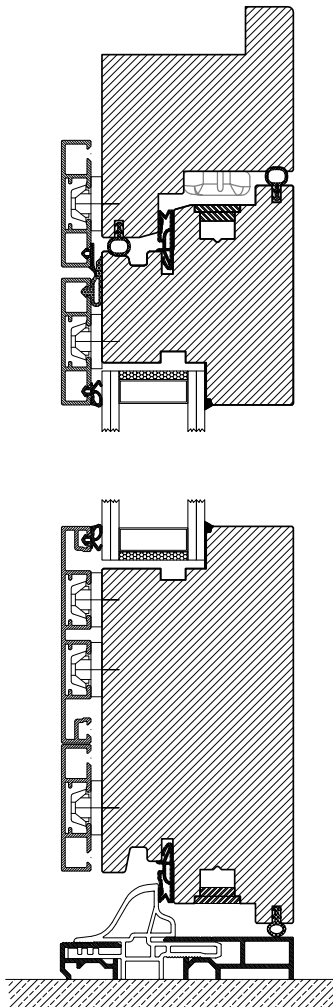

NEXT LA

Disponibile anche in spessore 102 mm, con vetro doppia camera.
Disponibile anche nella versione antieffrazione.
*Triple glazing available for 102 mm window section.
Available with burglar resistant characteristics.*

NEXT LA/LB 82x76

Opzione 1
traverso inferiore standard
Standard lower beam

Opzione 2
traverso inferiore ribassato
Lower beam with integrated jamb

Profilo in legno-alluminio/bronzo 82x76
4 guarnizioni
U_w fino a 1,1 W/(m²K)
U_g fino a 0,5 W/(m²K)
Spessore vetro fino a 52 mm
R_w infisso fino a 43 dB
R_w infisso fino a 48 dB con tapparella
abbassata
A richiesta antieffrazione

Wooden profile+aluminum/bronze
cladding 82x76
4 gaskets

U_w up to 1,1 W/(m²K)
U_g up to 0,5 W/(m²K)
Glass thickness up to 52 mm
R_w window up to 43 dB
R_w window up to 48 dB with closed rolling
shutters
Burglar resistant option available