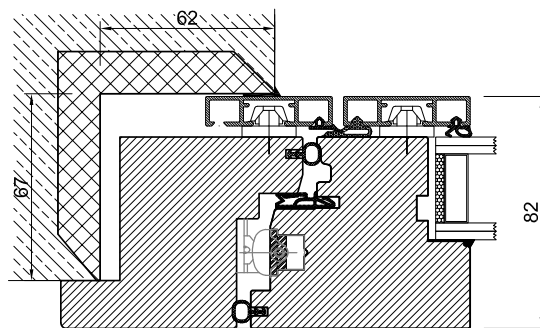

NEXT LA

Disponibile anche in spessore 102 mm, con vetro doppia camera.
Disponibile anche nella versione antieffrazione.
*Triple glazing available for 102 mm window section.
Available with burglar resistant characteristics.*

NEXT LA/LB 82x76

Opzione 1
traverso inferiore standard
Standard lower beam

Opzione 2
traverso inferiore ribassato
Lower beam with integrated jamb

Profilo in legno-alluminio/bronzo 82x76
4 guarnizioni
U_w fino a 1,1 W/(m²K)
U_g fino a 0,5 W/(m²K)
Spessore vetro fino a 52 mm
R_w infisso fino a 43 dB
R_w infisso fino a 48 dB con tapparella
abbassata
A richiesta antieffrazione

Wooden profile+aluminum/bronze
cladding 82x76
4 gaskets

U_w up to 1,1 W/(m²K)
U_g up to 0,5 W/(m²K)
Glass thickness up to 52 mm
R_w window up to 43 dB
R_w window up to 48 dB with closed rolling
shutters
Burglar resistant option available