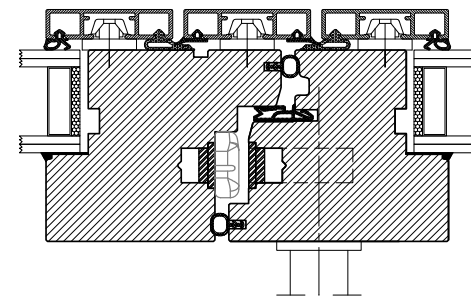

NEXT LA

Disponibile anche in spessore 102 mm, con vetro doppia camera.
Disponibile anche nella versione antieffrazione.
*Triple glazing available for 102 mm window section.
Available with burglar resistant characteristics.*

NEXT LA/LB 82x76

Opzione 1
traverso inferiore standard
Standard lower beam

Opzione 2
traverso inferiore ribassato
Lower beam with integrated jamb

Profilo in legno-alluminio/bronzo 82x76
4 guarnizioni
U_w fino a 1,1 W/(m²K)
U_g fino a 0,5 W/(m²K)
Spessore vetro fino a 52 mm
R_w infisso fino a 43 dB
R_w infisso fino a 48 dB con tapparella
abbassata
A richiesta antieffrazione

Wooden profile+aluminum/bronze
cladding 82x76
4 gaskets

U_w up to 1,1 W/(m²K)
U_g up to 0,5 W/(m²K)
Glass thickness up to 52 mm
R_w window up to 43 dB
R_w window up to 48 dB with closed rolling
shutters
Burglar resistant option available