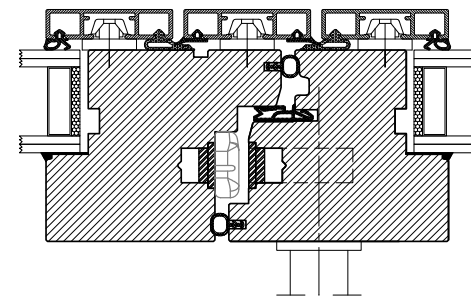

NEXT LB

Cerniere a scomparsa
Concealed hinges

Vetrocamera fino a 52 mm per serramento in
spessore 82 mm e fino 72 mm per spessore 102 mm
*Up to 52 mm insulated glazing for 82 mm window
section, up to 72 mm insulated glazing for 102 mm
windows section*

Ferramenta argento a nastro
Silver full perimeter hardware

Ante e telai in lamellare
Laminated sash and frame

Profilo esterno in bronzo
External bronze cladding

Disponibile anche in spessore 102 mm, con vetro doppia camera.
Disponibile anche nella versione antieffrazione.
*Triple glazing available for 102 mm window section.
Available with burglar resistant characteristics*

NEXT LA/LB 82x76

Opzione 1
traverso inferiore standard
Standard lower beam

Opzione 2
traverso inferiore ribassato
Lower beam with integrated jamb

Profilo in legno-alluminio/bronzo 82x76
4 guarnizioni
U_w fino a 1,1 W/(m²K)
U_g fino a 0,5 W/(m²K)
Spessore vetro fino a 52 mm
R_w infisso fino a 43 dB
R_w infisso fino a 48 dB con tapparella
abbassata
A richiesta antieffrazione