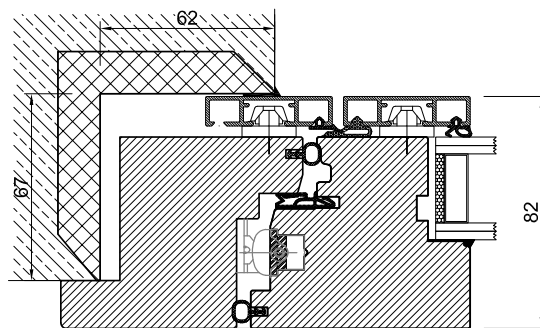

NEXT LB

Cerniere a scomparsa
Concealed hinges

Vetrocamera fino a 52 mm per serramento in
spessore 82 mm e fino 72 mm per spessore 102 mm
*Up to 52 mm insulated glazing for 82 mm window
section, up to 72 mm insulated glazing for 102 mm
windows section*

Ferramenta argento a nastro
Silver full perimeter hardware

Ante e telai in lamellare
Laminated sash and frame

Profilo esterno in bronzo
External bronze cladding

Disponibile anche in spessore 102 mm, con vetro doppia camera.
Disponibile anche nella versione antieffrazione.
*Triple glazing available for 102 mm window section.
Available with burglar resistant characteristics*

NEXT LA/LB 82x76

Opzione 1
traverso inferiore standard
Standard lower beam

Opzione 2
traverso inferiore ribassato
Lower beam with integrated jamb

Profilo in legno-alluminio/bronzo 82x76
4 guarnizioni
U_w fino a 1,1 W/(m²K)
U_g fino a 0,5 W/(m²K)
Spessore vetro fino a 52 mm
R_w infisso fino a 43 dB
R_w infisso fino a 48 dB con tapparella
abbassata
A richiesta antieffrazione