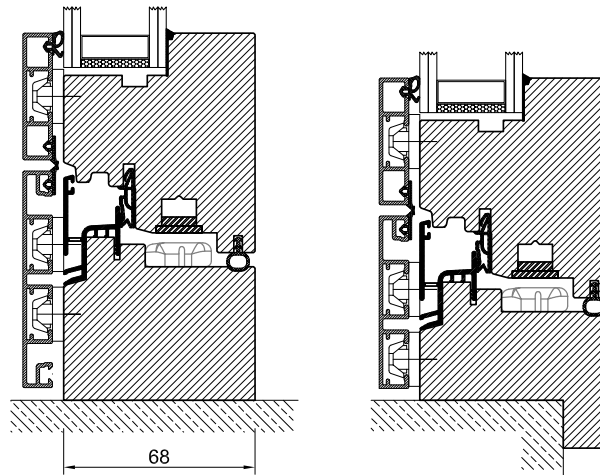

NEXT LB

Cerniere a scomparsa
Concealed hinges

Vetrocamera fino a 52 mm per serramento in
spessore 82 mm e fino 72 mm per spessore 102 mm
*Up to 52 mm insulated glazing for 82 mm window
section, up to 72 mm insulated glazing for 102 mm
windows section*

Ferramenta argento a nastro
Silver full perimeter hardware

Ante e telai in lamellare
Laminated sash and frame

Profilo esterno in bronzo
External bronze cladding

Disponibile anche in spessore 102 mm, con vetro doppia camera.
Disponibile anche nella versione antieffrazione.
*Triple glazing available for 102 mm window section.
Available with burglar resistant characteristics*

NEXT LA/LB 82x76

Opzione 1
traverso inferiore standard
Standard lower beam

Opzione 2
traverso inferiore ribassato
Lower beam with integrated jamb

Profilo in legno-alluminio/bronzo 82x76
4 guarnizioni
U_w fino a 1,1 W/(m²K)
U_g fino a 0,5 W/(m²K)
Spessore vetro fino a 52 mm
R_w infisso fino a 43 dB
R_w infisso fino a 48 dB con tapparella
abbassata
A richiesta antieffrazione