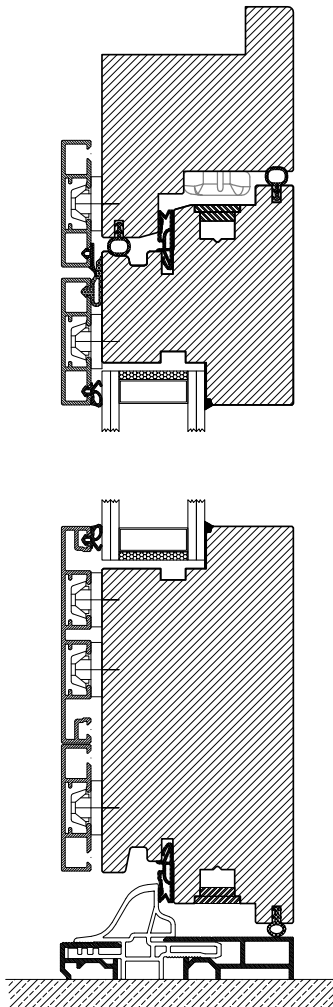

NEXT LB

Cerniere a scomparsa
Concealed hinges

Vetrocamera fino a 52 mm per serramento in
spessore 82 mm e fino 72 mm per spessore 102 mm
*Up to 52 mm insulated glazing for 82 mm window
section, up to 72 mm insulated glazing for 102 mm
windows section*

Ferramenta argento a nastro
Silver full perimeter hardware

Ante e telai in lamellare
Laminated sash and frame

Profilo esterno in bronzo
External bronze cladding

Disponibile anche in spessore 102 mm, con vetro doppia camera.
Disponibile anche nella versione antieffrazione.
*Triple glazing available for 102 mm window section.
Available with burglar resistant characteristics*

NEXT LA/LB 82x76

Opzione 1
traverso inferiore standard
Standard lower beam

Opzione 2
traverso inferiore ribassato
Lower beam with integrated jamb

Profilo in legno-alluminio/bronzo 82x76
4 guarnizioni
U_w fino a 1,1 W/(m²K)
U_g fino a 0,5 W/(m²K)
Spessore vetro fino a 52 mm
R_w infisso fino a 43 dB
R_w infisso fino a 48 dB con tapparella
abbassata
A richiesta antieffrazione

Wooden profile+aluminum/bronze
cladding 82x76
4 gaskets

U_w up to 1,1 W/(m²K)
U_g up to 0,5 W/(m²K)
Glass thickness up to 52 mm
R_w window up to 43 dB
R_w window up to 48 dB with closed rolling
shutters
Burglar resistant option available