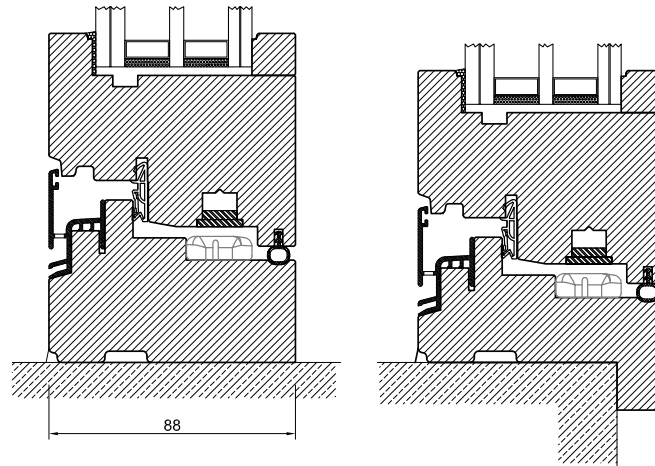

NEXT

Cerniere a scomparsa
Concealed hinges

Vetrocamera fino a 36 mm per serramento in
spessore 68 mm e fino 56 mm per spessore 88 mm
*Up to 36 mm insulated glazing for 68 mm
window section, up to 56 mm insulated glazing
for 88 mm windows section*

Ferramenta argento a nastro
Silver full perimeter hardware

Ante e telai in lamellare
Laminated sash and frame

Disponibile anche in spessore 68 mm, con vetro doppia camera.
Disponibile anche nella versione antieffrazione.
*Triple glazing available for 68 mm window section.
Available with burglar resistant characteristics.*

NEXT 88x76

Opzione 1
traverso inferiore standard
Standard lower beam

Opzione 2
traverso inferiore ribassato
Lower beam with integrated jamb

Profilo in legno 88x76
3 guarnizioni
U_w fino a 0,9 W/(m²K)
U_g fino a 0,5 W/(m²K)
Spessore vetro fino a 57 mm
R_w infisso fino a 43 dB
R_w infisso fino a 48 dB con tapparella
abbassata
A richiesta antieffrazione

Wooden profile 88x76
3 gaskets
U_w up to 0,9 W/(m²K)
U_g up to 0,5 W/(m²K)
Glass thickness up to 57 mm
R_w window up to 43 dB
R_w window up to 48 dB with closed rolling
shutters
Burglar resistant option available