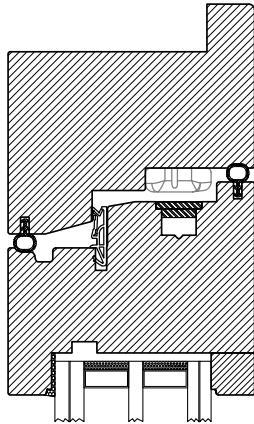

NEXT

Cerniere a scomparsa
Concealed hinges

Vetrocamera fino a 36 mm per serramento in
spessore 68 mm e fino 56 mm per spessore 88 mm
*Up to 36 mm insulated glazing for 68 mm
window section, up to 56 mm insulated glazing
for 88 mm windows section*

Ferramenta argento a nastro
Silver full perimeter hardware

Ante e telai in lamellare
Laminated sash and frame

Disponibile anche in spessore 68 mm, con vetro doppia camera.
Disponibile anche nella versione antieffrazione.
*Triple glazing available for 68 mm window section.
Available with burglar resistant characteristics.*

NEXT 88x76

Opzione 1
traverso inferiore standard
Standard lower beam

Opzione 2
traverso inferiore ribassato
Lower beam with integrated jamb

Profilo in legno 88x76
3 guarnizioni
U_w fino a 0,9 W/(m²K)
U_g fino a 0,5 W/(m²K)
Spessore vetro fino a 57 mm
R_w infisso fino a 43 dB
R_w infisso fino a 48 dB con tapparella
abbassata
A richiesta antieffrazione

Wooden profile 88x76
3 gaskets
U_w up to 0,9 W/(m²K)
U_g up to 0,5 W/(m²K)
Glass thickness up to 57 mm
R_w window up to 43 dB
R_w window up to 48 dB with closed rolling
shutters
Burglar resistant option available